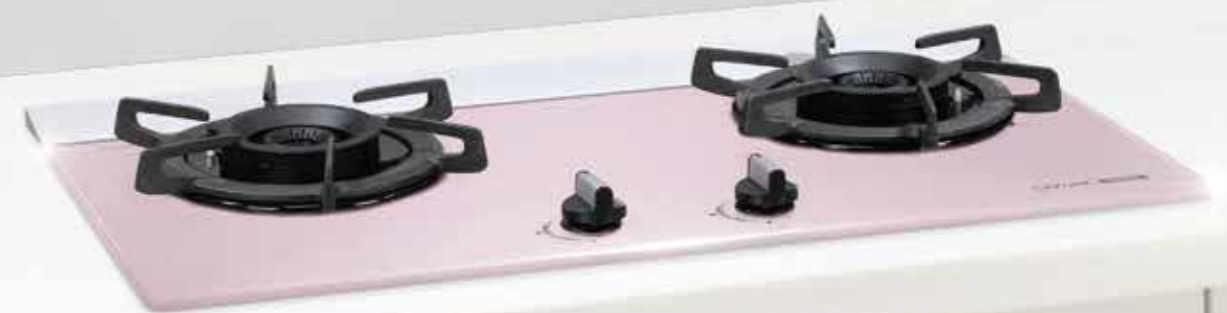

G2922BG

雙炫火二口檯面爐

- 輕盈雙色強化玻璃面板，廚房質感大升級
- 創新雙炫火設計，斜火包覆更高效
- 旋風造型鑄鐵爐架，耐用不滑鍋
- 雙層防湯盤，湯汁不易滴落
- 點火針防護帽，點火不擔心
- 平整化設計，搭配櫃體更時尚
- 一點靈點火系統，精確點火不必等
- 熄火安全裝置，杜絕瓦斯外洩疑慮
- 兒童安全鎖，防止幼童誤觸

規格配備表

機種	G2922BGC	G2922BGP
機體尺寸(寬x深x高)	730×420×145 mm	
挖孔尺寸(寬x深)	670×350 mm R85	
面板材質	奶油杏色強化玻璃	胭脂粉色強化玻璃
淨重	16.8kg	
點火方式	電子連續點火 (DC 1.5V)	
瓦斯管徑	φ 3/8" (9.5mm)	
適用燃氣	液化瓦斯(LPG) / 天然氣(NG)	
燃氣壓力	LPG:2.8 kPa / NG:1.5 kPa	
燃氣總消耗量	LPG:9.0 kW (0.65 kg/h) NG:9.0 kW (7,740 kcal/h)	
熱效率/能源效率	52%(第1級)	
建議售價	\$16,100	

• 本產品零件均符合國家安全檢驗認證，但經長期使用後會有老化情形，建議產品使用五年進行產品汰換
• 版權所有，未經許可，不得引用或轉載使用 • 本型錄係依據最初設計資料編印，僅供參考；如有事後變更，則以實物為準 • 本公司擁有價格變動之權利

2024.01

SAKURA
享受智能 >> 樂在生活

G2922BG

雙炫火檯面爐

亮麗點綴 潔淨通透

輕盈雙色玻璃面板 明亮通透質感升級

奶油杏、胭脂粉兩種輕盈色系，搭配珠光點綴，完美融合淺色系廚房，創造精緻優雅風采。

平整式後進氣罩的顏色與面板相搭配，呈現一致美感，視覺更為延展。

熱能達最大發揮效用 能效一級省瓦斯

雙炫火的斜火設計讓火焰更完整全面地包覆於鍋具上，讓瓦斯燃燒達最大效果，進而降低瓦斯用量，熱效率達52%以上，符合國家CNS能效檢驗第一級標準，節省能源有保證。

創新雙炫火設計 加熱均勻 溫升快速

櫻花斜火設計相較一般直火，傾斜角度較大，焰火層層交疊無縫隙，入熱均勻、溫升迅速，煮食效率大幅提升，料理成功率更高。

雙炫火相較他牌，擁有更大的加熱面積及高熱溫度，加熱範圍完整，更符合煎、炒的加熱火力，可讓食材加熱及上色更均勻。

加熱1分鐘熱像圖

雙環搭配多種火力設計 適用各式料理輕鬆變換

雙炫火採雙環出焰設計，可分別控制內環及外環火候，輕易調控多種火力變化，從大火快炒到小火燉煮，可依料理所需火候自行變換。