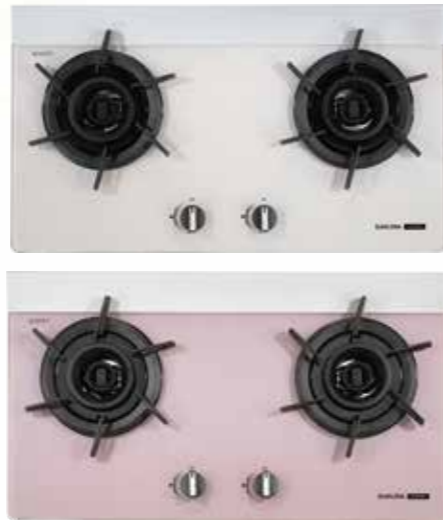

G2922BG

雙炫火二口檯面爐

- 輕盈雙色強化玻璃面板，廚房質感大升級
- 創新雙炫火設計，斜火包覆更高效
- 旋風造型鑄鐵爐架，耐用不滑鍋
- 雙層防湯盤，湯汁不易滴落
- 點火針防護帽，點火不擔心
- 平整化設計，搭配櫃體更時尚
- 一點靈點火系統，精確點火不必等
- 熄火安全裝置，杜絕瓦斯外洩疑慮
- 兒童安全鎖，防止幼童誤觸

規格配備表

機種	G2922BGC	G2922BGP
機體尺寸(寬x深x高)	730×420×145 mm	
挖孔尺寸(寬x深)	670×350 mm R85	
面板材質	奶油杏色強化玻璃	胭脂粉色強化玻璃
淨重	16.8kg	
點火方式	電子連續點火 (DC 1.5V)	
瓦斯管徑	φ 3/8" (9.5mm)	
適用燃氣	液化瓦斯(LPG) / 天然氣(NG)	
燃氣壓力	LPG:2.8 kPa / NG:1.5 kPa	
燃氣總消耗量	LPG:9.0 kW (0.65 kg/h) NG:9.0 kW (7,740 kcal/h)	
熱效率/能源效率	52%(第1級)	
建議售價	\$16,100	

• 本產品零件均符合國家安全檢驗認證，但經長期使用後會有老化情形，建議產品使用五年進行產品汰換
• 版權所有，未經許可，不得引用或轉載使用 • 本型錄係依據最初設計資料編印，僅供參考；如有事後變更，則以實物為準 • 本公司擁有價格變動之權利

2024.01

SAKURA
享受智能 >> 樂在生活

G2922BG

雙炫火檯面爐

亮麗點綴 潔淨通透

輕盈雙色玻璃面板 明亮通透質感升級

奶油杏、胭脂粉兩種輕盈色系，搭配珠光點綴，完美融合淺色系廚房，創造精緻優雅風采。

平整式後進氣罩的顏色與面板相搭配，呈現一致美感，視覺更為延展。

熱能達最大發揮效用 能效一級省瓦斯

雙炫火的斜火設計讓火焰更完整全面地包覆於鍋具上，讓瓦斯燃燒達最大效果，進而降低瓦斯用量，熱效率達52%以上，符合國家CNS能效檢驗第一級標準，節省能源有保證。

創新雙炫火設計 加熱均勻 溫升快速

櫻花斜火設計相較一般直火，傾斜角度較大，焰火層層交疊無縫隙，入熱均勻、溫升迅速，煮食效率大幅提升，料理成功率更高。

雙炫火相較他牌，擁有更大的加熱面積及高熱溫度，加熱範圍完整，更符合煎、炒的加熱火力，可讓食材加熱及上色更均勻。

加熱1分鐘熱像圖

雙環搭配多種火力設計 適用各式料理輕鬆變換

雙炫火採雙環出焰設計，可分別控制內環及外環火候，輕易調控多種火力變化，從大火快炒到小火燉煮，可依料理所需火候自行變換。