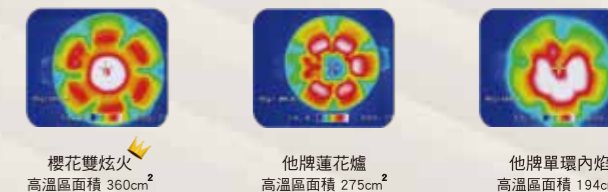

平整式後進氣罩的顏色與面板相搭配，呈現一致美感，視覺更為延展。

熱能達最大發揮效用 能效一級省瓦斯

雙炫火的斜火設計讓火焰更完整全面地包覆於鍋具上，讓瓦斯燃燒達最大效果，進而降低瓦斯用量，熱效率達52%以上，符合國家CNS能效檢驗第一級標準，節省能源有保證。

創新雙炫火設計 加熱均勻 溫升快速

櫻花斜火設計相較一般直火，傾斜角度較大，焰火層層交疊無縫隙，入熱均勻、溫升迅速，煮食效率大幅提升，料理成功率更高。

雙炫火相較他牌，擁有更大的加熱面積及高熱溫度，加熱範圍完整，更符合煎、炒的加熱火力，可讓食材加熱及上色更均勻。

加熱1分鐘熱像圖

雙環搭配多種火力設計 適用各式料理輕鬆變換

雙炫火採雙環出焰設計，可分別控制內環及外環火候，輕易調控多種火力變化，從大火快炒到小火燉煮，可依料理所需火候自行變換。