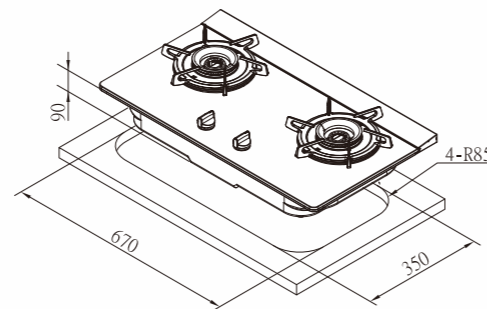

規格配備表

機種	G2922BGC	G2922BGP
機體尺寸(寬x深x高)	730×420×145 mm	
挖孔尺寸(寬x深)	670×350 mm R85	
面板材質	奶油杏色強化玻璃	胭脂粉色強化玻璃
淨重	16.8kg	
點火方式	電子連續點火 (DC 1.5V)	
瓦斯管徑	φ 3/8" (9.5mm)	
適用燃氣	液化瓦斯(LPG) / 天然氣(NG)	
燃氣壓力	LPG:2.8 kPa / NG:1.5 kPa	
燃氣總消耗量	LPG:9.0 kW (0.65 kg/h) NG:9.0 kW (7,740 kcal/h)	
熱效率/能源效率	52%(第1級)	
建議售價	$16,100	

(本建議售價含基本安裝費，但不含耗材及運送費用)