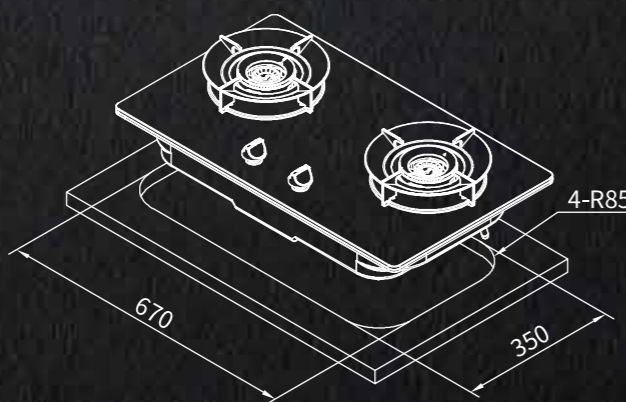

G2923AG

聚熱焱雙炫火檯面爐

- 高效聚熱系統設計，兼具大火力及高能效雙重優勢
- 創新專利雙炫火，斜火包覆更高效
- 全新升級聚熱爐架，輕量薄型設計，熱能聚集不散失
- 密閉式湯盤設計，湯汁不滲落機體
- 定位手感旋鈕，調整火力免彎腰低頭
- 開火作動燈號提示，烹煮過程更安心
- 一點靈點火系統，精確點火不必等
- 熄火安全裝置，杜絕瓦斯外洩疑慮
- 兒童安全鎖，防止幼童誤觸

規格配備表

機種	G2923AG
機體尺寸(寬*深*高)	730 x 420 x 155 mm
挖孔尺寸(寬 x 深)	670 x 350 mm R85
面板材質	黑色強化玻璃
淨重	17kg
點火方式	電子連續點火 (DC 3.0V)
瓦斯管徑	Φ 3/8" (9.5mm)
適用燃氣	液化瓦斯(LPG) / 天然氣(NG)
燃氣壓力	LPG: 2.8 kPa / NG: 1.5 kPa
燃氣總消耗量	LPG: 8.8 kW (0.64 kg/h) NG: 9.0 kW (7,740 kcal/h)
熱效率/能源效率	52% / 第1級
建議售價	\$17,100 <small>(本建議售價含基本安裝費，但不含耗材及運送費用)</small>

創新專利旋鈕具定位手感設計，設定常用的火力定位點，讓你調火不需彎腰。在內外環小火至關火之間具有迫緊手感設計，調整文火避免誤熄火。

*火力定位點間的火力大小仍可微調

熱能集中鍋具 加熱速度更快 溫度更高

採內聚傾角設計，環聚火力在鍋具上，加強焰火燃燒效果，有效減少熱能散失，提高熱效率。相較一般爐架，聚熱環有效提升加熱速度16%及加熱溫度13%！

※此測試數據為台灣櫻花實驗室測試結果：炒鍋乾燒30秒的鍋壁平均溫度及每秒溫升的比較值

薄型輕量造型 好拿好放又好清

外觀簡潔設計，重量減輕更好拿取、採湯盤定位更好擺放、接縫處減少更好清潔。

獨家專利雙炫火 加熱均勻 溫升快速

焰火交疊的斜火設計，讓鍋底與火焰接觸面積更廣，入熱均勻、溫升迅速，讓食材熟度均勻，熱能利用率高。

密閉式湯盤設計 湯汁不易溢入機體

採用密閉式湯盤及爐頭側邊引流設計，湯汁不易滲入機體內，表面污漬好擦拭，機體常保如新。

獨家專利
專利字號
1698615

開火作動燈號 烹煮更安心