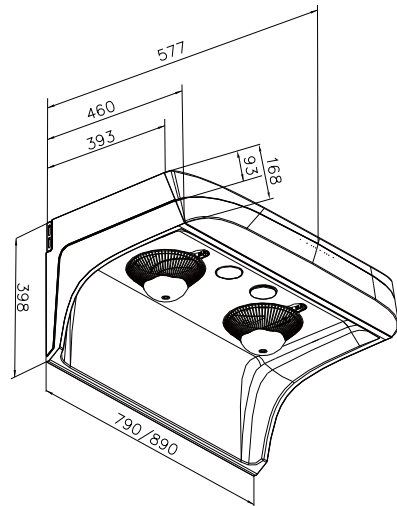

DR3880BSL/DR3880BSXL

櫻花渦輪變頻 流線型除油煙機

日系外型風格 | 純白流線造型 簡約時尚

- 海豚流線前頭
  視覺更顯輕薄，外型簡約不單調
- 極淨白 更時尚
  全新極淨白色調，精緻時尚，大幅提升廚房質感

渦輪變頻馬達 | 超大吸力 靜音除味

- 最強Turbo吸力
  快速排除油煙，滿足中式料理大油煙需求
- 靜音除味功能
  僅42db的極靜條件下，淨化料理後餘味，讓廚房隨時保持清爽

平整化觸控介面

- 介面直覺好操作
  觸控式按鍵，搭配直覺圖示及LED白光指示燈，操作簡單順手
- 平整化外型
  不卡垢，擦拭清潔更輕鬆省時

規格配備表

機型	DR3880BSL	DR3880BSXL
機體尺寸	790 x 577 x 398mm	890 x 577 x 398mm
材質/顏色	雙色烤漆+不鏽鋼/極淨白	
使用電壓	110V~60Hz	
傳動方式	渦輪變頻DC雙馬達+塑鋼風葉	
出風口徑	6吋出口(Φ150mm)	
照明	LED燈 1W x 2	
開關形式	觸控式開關	
調速	5段速 (Turbo /高/中/低/ 靜音除味)	
耗電量	Turbo: 230W 靜音除味: 15W	
建議售價	16,450元	

(本建議售價含基本安裝費，但不含耗材及運送費用)

建議搭配機型

G2922AGB

二口雙炫火玻璃檯面爐

Q7596A

殺菌烘碗機

全台服務電話

台北：(02)26942345
基隆：(02)26942345
桃園：(03)3522190

新竹：(03)5315112
中彰投：(04)25658568
嘉義：(05)2373826

台南：(06)3554563
高雄：(07)7862555
屏東：(08)7374777

宜蘭：(03)9518411
花蓮：(03)8522346
台東：(089)321547

澎湖：(06)9219133
金門：(082)332040

·本產品零部件均符合國家安全檢驗認證，但經長期使用後會有老化情形，建議產品使用五年進行產品汰換。

·版權所有，未經許可，不得引用或轉載使用。·本型錄係依據最初設計資料編印，僅供參考；如有事後更變，則以實物為準。 2024.01