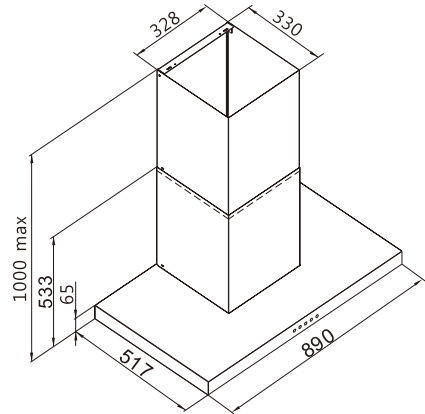

R7722BSXL

歐化除油煙機

創新二合一導流板

強化口鼻處攏煙面積

- 攏煙深度加深10%，針對煮食者口鼻前方區域強化攏煙，攏煙面積加大10%。
- 運用空氣動力學導流原理，即早捕捉油煙，直線聚攏、快速排出，避免飄散而被煮食者吸入，打造新清煮食環境。

雙層集油 一次清潔

- 導流板及油杯結合。油垢滴下第一層導流板後，匯流至前端的第二層集油槽，油汙徹底攔截、不滴油。
- 磁吸+掛勾式設計，輕鬆拆卸、無須拆卸螺絲，清潔更省心。

簡約電鍍銀色按鍵，美觀大方

- 創新式導流板，加深攏煙範圍快速捕抓，讓油煙不沾身不入鼻。
- 平網搭配創新二合一導流板，便利換網及刷洗。
- 高效率直吸式馬達，排煙強勁，油煙不殘留。
- 高亮度LED，節能省電。
- 永久免費油網送到家。

規格配備表

機種	R7722BSXL
機體尺寸 (寬X深X高)	890X517X533 mm
護罩尺寸 (寬X深X高)	328X330X1000 mm(下477/上477)
材質/ 顏色	不鏽鋼
使用電壓	110V-60Hz
傳動模式	直吸式高速二極馬達
開關形式	機械按鍵
排風量	13.5 (m³/min)
馬達耗電量	280W
照明	LED燈 (1Wx2)
風量段速	3段速 (高 / 中 / 低)
建議售價	$14,500

備註:於2019年1月起,依經濟部標準檢驗局公告CNS3805法規,除油煙機風量標示說明,皆以「一米圓形排煙管」為基準。
(本建議售價含基本安裝費,但不包含耗材及運送費用)

建議搭配機型

G2522

Q7583

全台服務電話

台北: (02)26942345
基隆: (03)3522190

新竹: (03)5315112
中彰投: (04)25658568
嘉義: (05)2373826

台南: (06)3554563
高雄: (07)7862555
屏東: (08)7374777

宜蘭: (03)9518411
花蓮: (03)8522346
台東: (089)321547

澎湖: (06)9219133
金門: (082)332040

·本產品零部件均符合國家安全檢驗認證,但經長期使用後會有老化情形,建議產品使用五年進行產品汰換。

·版權所有,未經許可,不得引用或轉載使用 ·本型錄係依據最初設計資料編印,僅供參考;如有事後更變,則以實物為準。 2024.01