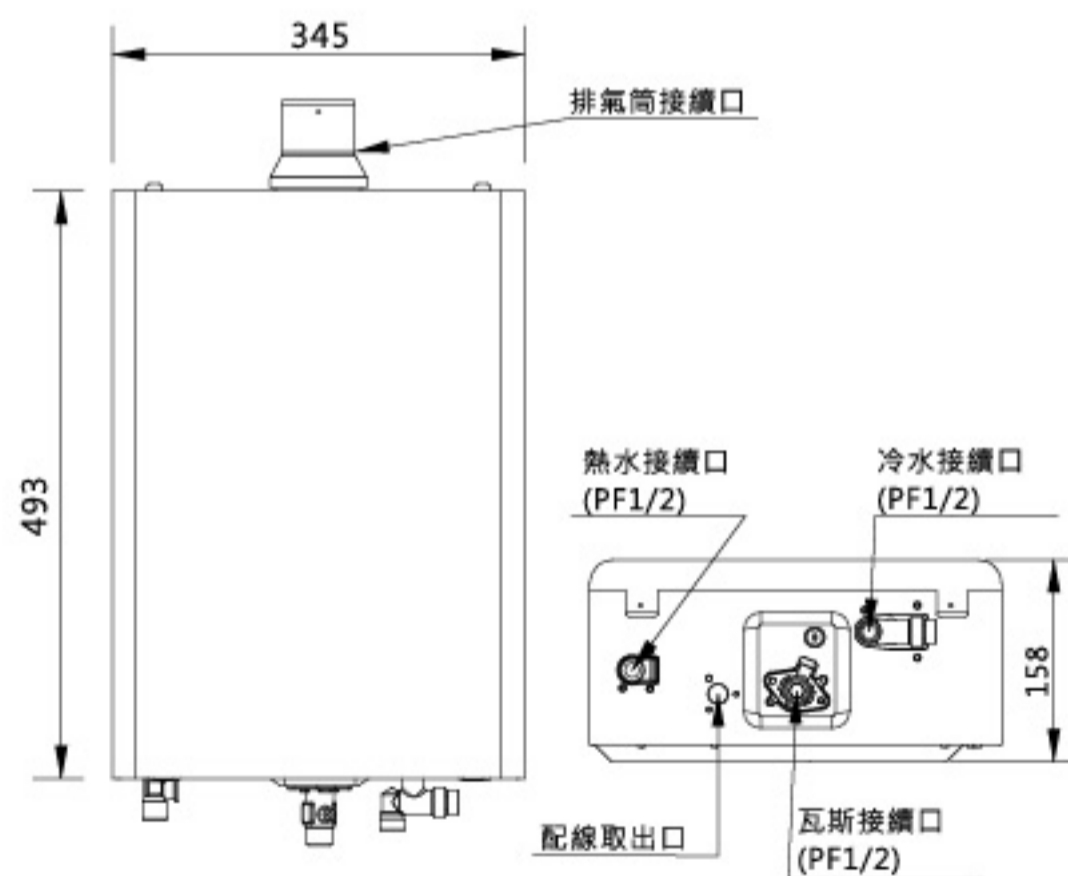

性能規格表

點火方式	電子式自動點火	熱水放出量(溫昇25°C)	16公升/分鐘
使用燃氣種類及壓力		電源電壓及頻率	AC 110V/60Hz
· 液態瓦斯(LPG)		設置方式	FE式
瓦斯壓力	280 mm/H ₂ O	冷熱水口徑	PF 1/2
瓦斯消耗量	共33.1kW(28,500 kcal/h)	最大排氣延長/彎頭	5米3彎
熱效率/節能分級	83.0%/第2級	不鏽鋼排氣管口徑	φ 60 mm
· 天然瓦斯 (NG)		機體尺寸(寬深高)mm	345×158×493
瓦斯壓力	150 mm/H ₂ O	建議售價	\$18,600
瓦斯消耗量	共33.1kW(28,500kcal/h)		(本建議售價含基本安裝費，但不包含耗材及運送費用)
熱效率/節能分級	83%/第2級		