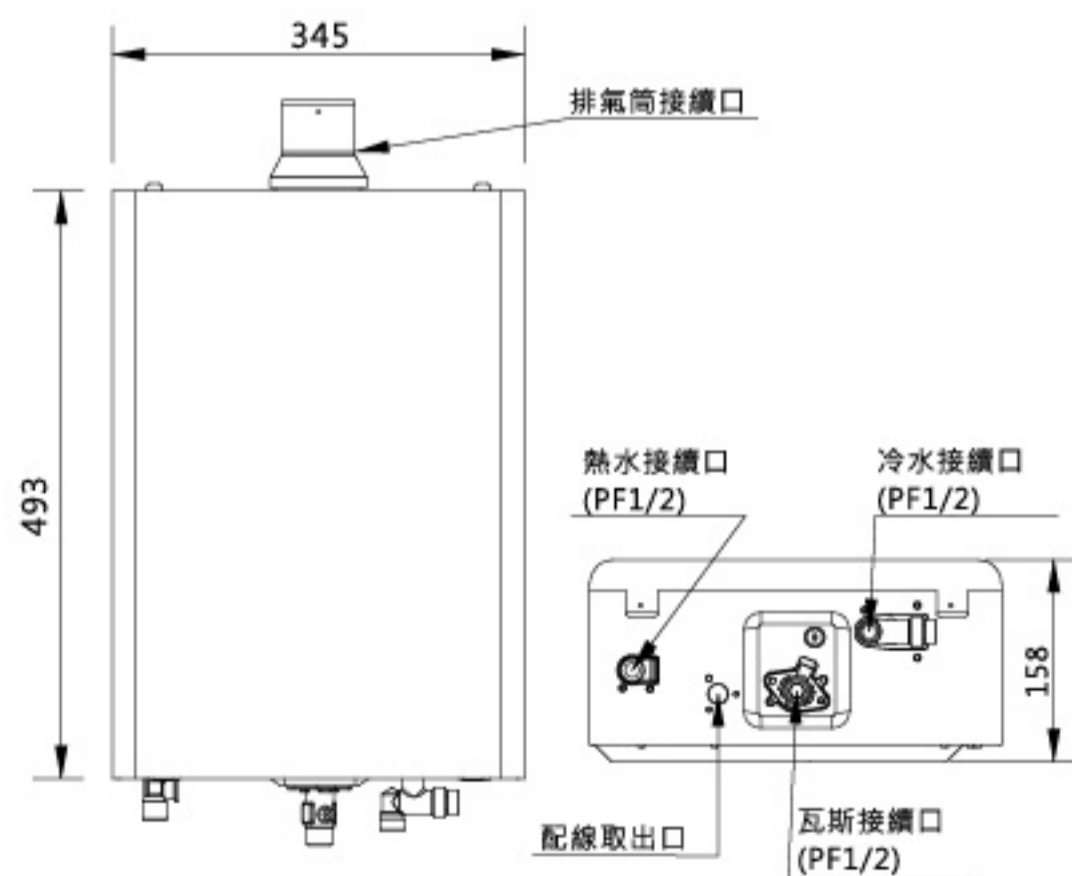

SAKURA
iCare

性能規格表

點火方式	電子式自動點火	熱水放出量(溫昇25°C)	16公升/分鐘
使用燃氣種類及壓力		電源電壓及頻率	AC 110V/60Hz
· 液態瓦斯(LPG)		設置方式	FE式
瓦斯壓力	280 mm/H ₂ O	冷熱水口徑	PF 1/2
瓦斯消耗量	共33.1kW(28,500 kcal/h)	最大排氣延長/彎頭	5米3彎
熱效率/節能分級	83.0%/第2級	不鏽鋼排氣管口徑	φ 60 mm
· 天然瓦斯 (NG)		機體尺寸(寬深高)mm	345×158×493
瓦斯壓力	150 mm/H ₂ O	建議售價	\$18,600
瓦斯消耗量	共33.1kW(28,500kcal/h)		(本建議售價含基本安裝費，但不包含耗材及運送費用)
熱效率/節能分級	83%/第2級		