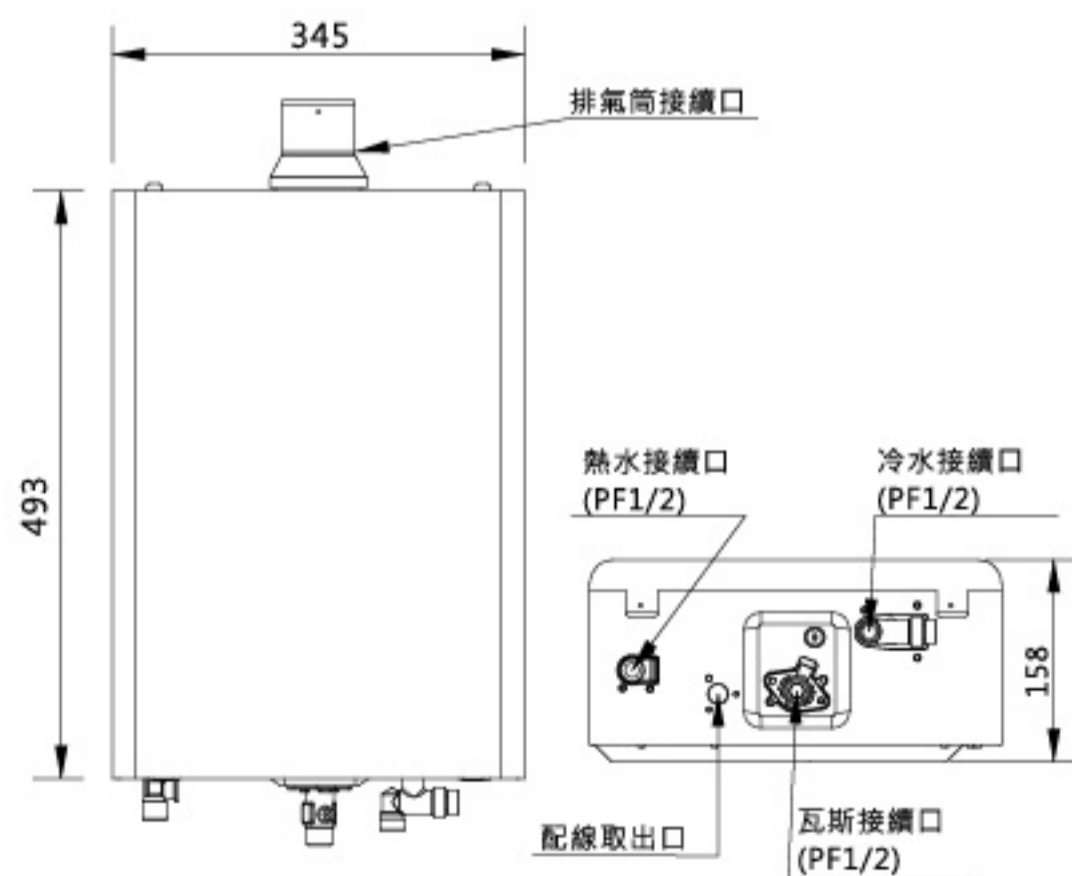

性能規格表

點火方式	電子式自動點火	熱水放出量(溫昇25°C)	16公升/分鐘
使用燃氣種類及壓力		電源電壓及頻率	AC 110V/60Hz
· 液態瓦斯(LPG)		設置方式	FE式
瓦斯壓力	280 mm/H ₂ O	冷熱水口徑	PF 1/2
瓦斯消耗量	共33.1kW(28,500 kcal/h)	最大排氣延長/彎頭	5米3彎
熱效率/節能分級	83.0%/第2級	不鏽鋼排氣管口徑	φ 60 mm
· 天然瓦斯(NG)		機體尺寸(寬深高)mm	345×158×493
瓦斯壓力	150 mm/H ₂ O	建議售價	\$18,600
瓦斯消耗量	共33.1kW(28,500kcal/h)		(本建議售價含基本安裝費，但不包含耗材及運送費用)
熱效率/節能分級	83%/第2級		