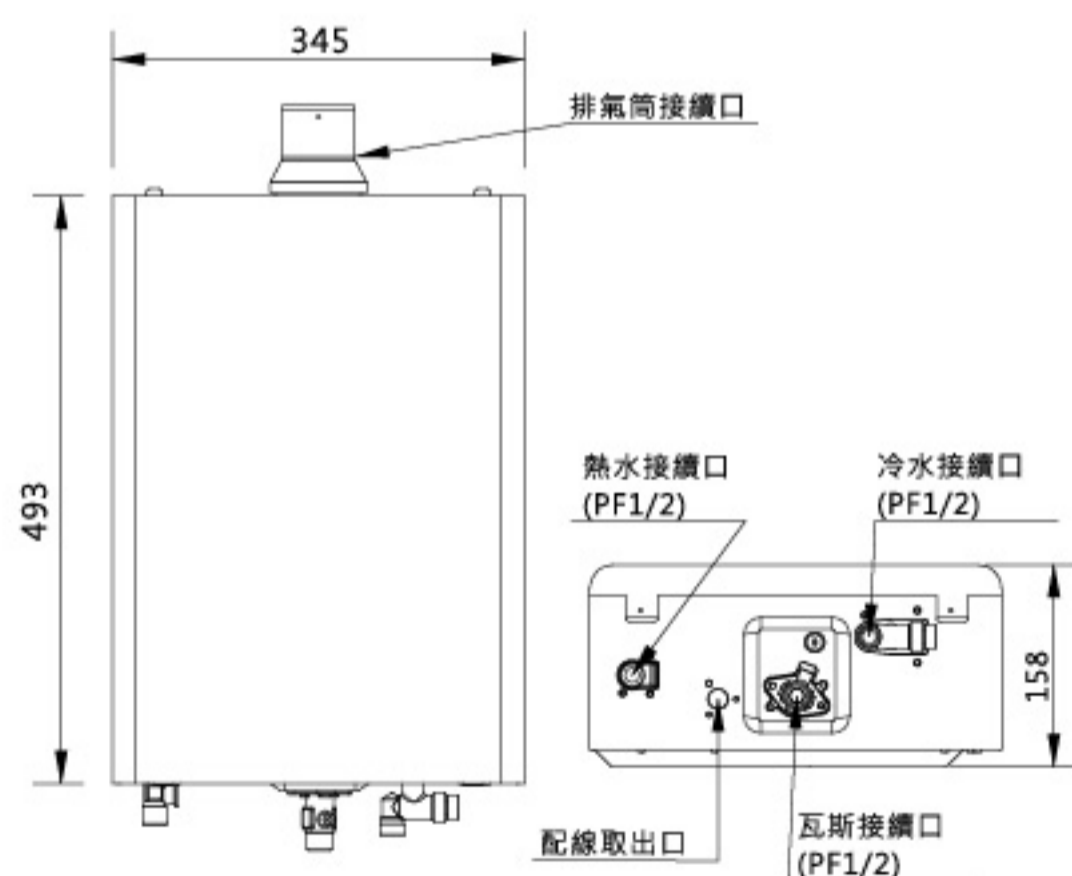

## 性能規格表

點火方式	電子式自動點火	熱水放出量(溫昇25°C)	16公升/分鐘
使用燃氣種類及壓力		電源電壓及頻率	AC 110V/60Hz
· 液態瓦斯(LPG)		設置方式	FE式
瓦斯壓力	280 mm/H <sub>2</sub> O	冷熱水口徑	PF 1/2
瓦斯消耗量	共33.1kW(28,500 kcal/h)	最大排氣延長/彎頭	5米3彎
熱效率/節能分級	83.0%/第2級	不鏽鋼排氣管口徑	φ 60 mm
· 天然瓦斯 (NG)		機體尺寸(寬深高)mm	345×158×493
瓦斯壓力	150 mm/H <sub>2</sub> O	建議售價	\$18,600
瓦斯消耗量	共33.1kW(28,500kcal/h)		(本建議售價含基本安裝費，但不包含耗材及運送費用)
熱效率/節能分級	83%/第2級		