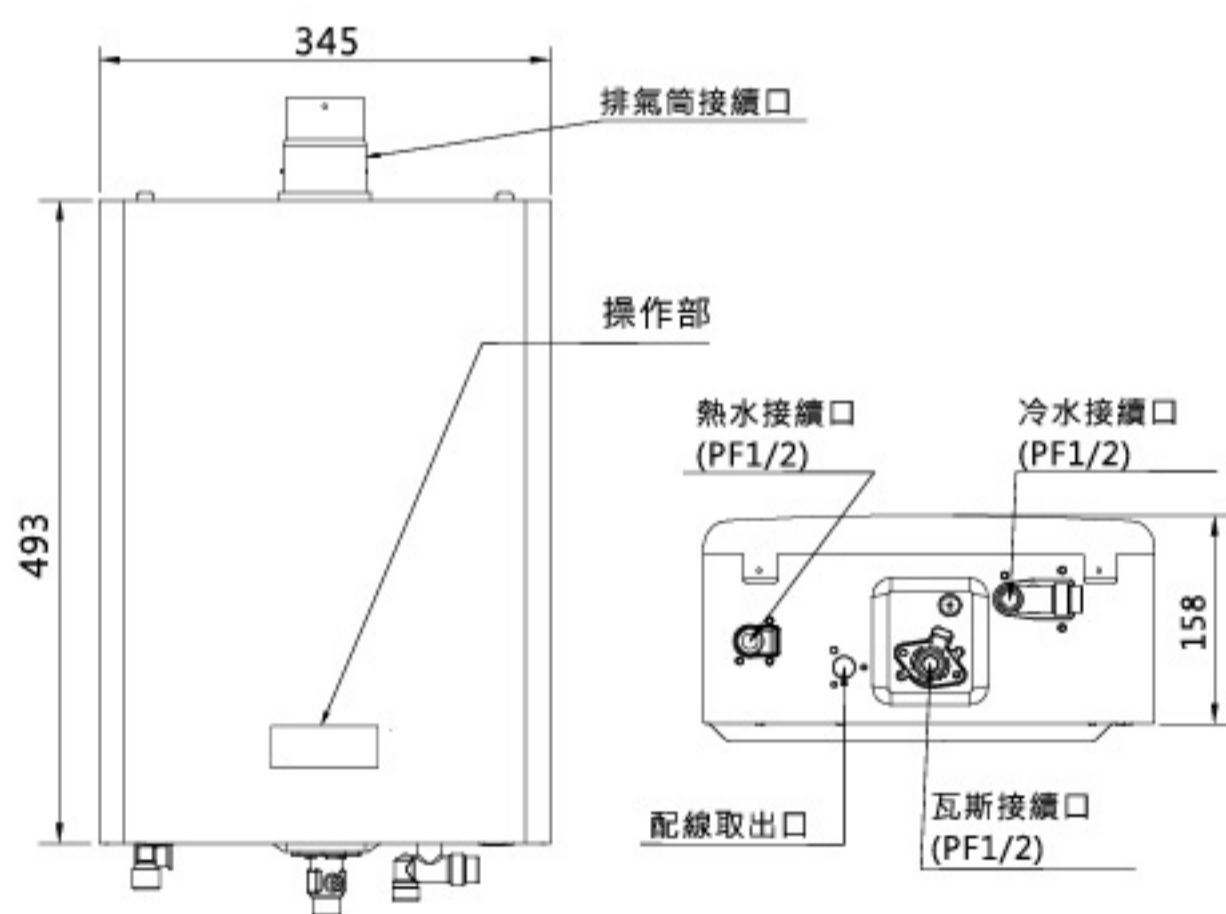

能源效率
第 2 級

榮獲全國CS字標記 榮獲ISO9001國際品質認證

本產品經經濟部標準檢驗局 商品檢驗認證

全台服務電話

台北：(02) 26942345
基隆：(03) 3522190
桃園：(03) 3522190

新竹：(03) 5315112
中彰投：(04) 25658568
嘉義：(05) 2373826

台南：(06) 3554563
高雄：(07) 7862555
屏東：(08) 7374777

宜蘭：(03) 9518411
花蓮：(03) 8522346
台東：(089) 321547

澎湖：(06) 9219133
金門：(082) 332040

· 本公司擁有價格變動之權利。 · 版權所有，未經許可，不得引用或轉載使用。
· 本產品零部件均符合國家安全檢驗認證，但經長期使用後會有老化情形，建議產品使用五年進行品汰換。 2024.01
· 本型錄係依據最初設計資料編印，僅供參考；如有事後變更，則以實物為準。