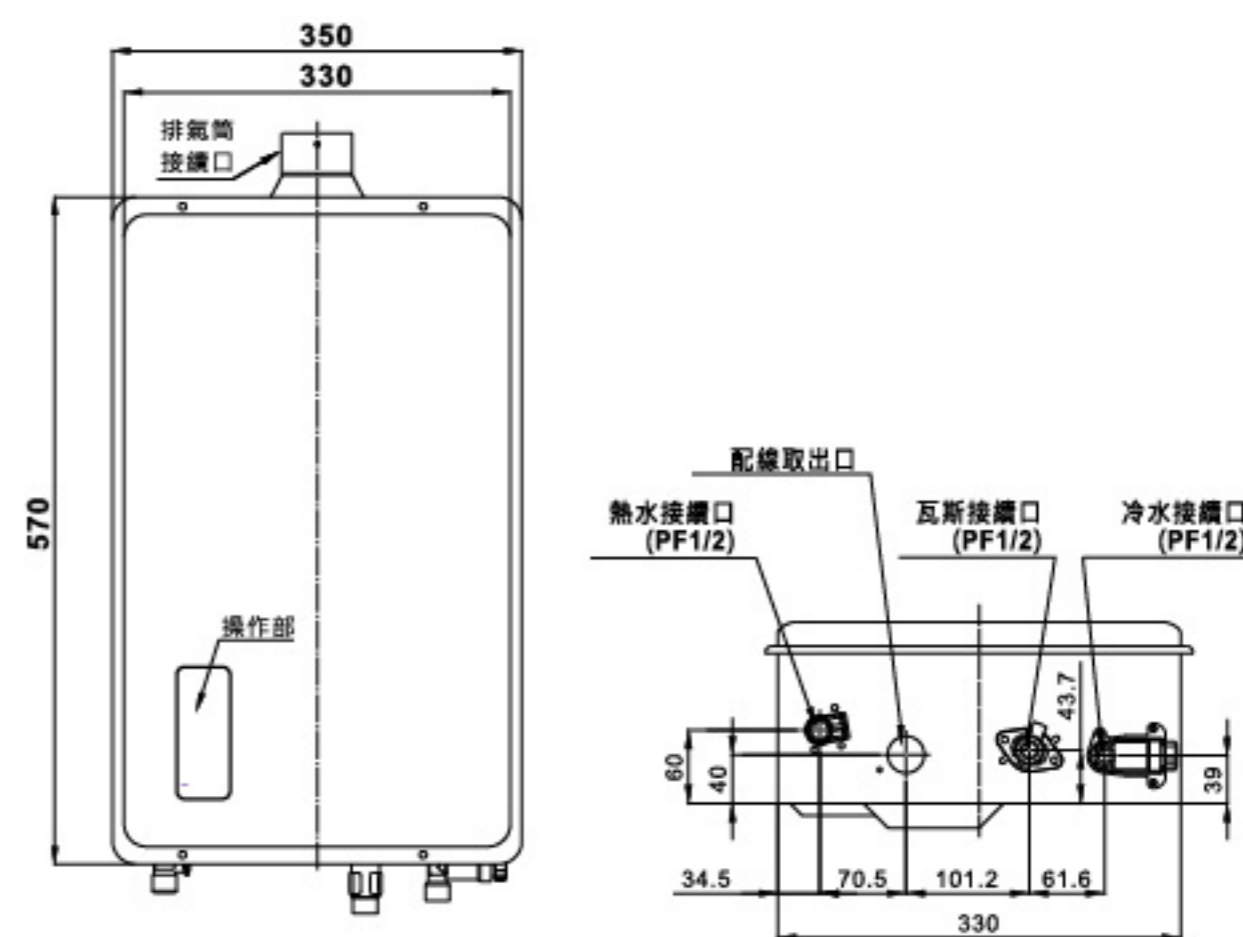

榮獲全國CS字標記 榮獲ISO9001國際品質認證
本產品經經濟部標準檢測局 商品檢驗認證 R51085

全台服務電話

台北：(02) 26942345
基隆：(02) 26942345
桃園：(03) 3522190

新竹：(03) 5315112
中彰投：(04) 25658568
嘉義：(05) 2373826

台南：(06) 3554563
高雄：(07) 7862555
屏東：(08) 7374777

宜蘭：(03) 9518411
花蓮：(03) 8522346
台東：(089) 321547

澎湖：(06) 9219133
金門：(082) 332040

·本公司擁有價格變動之權利。·版權所有，未經許可，不得引用或轉載使用。
·本產品零件均符合國家安全檢驗認證，但經長期使用後會有老化情形，建議產品使用五年進行汰換。 2024.01
·本型錄係依據最初設計資料編印，僅供參考；如有事後變更，則以實物為準。